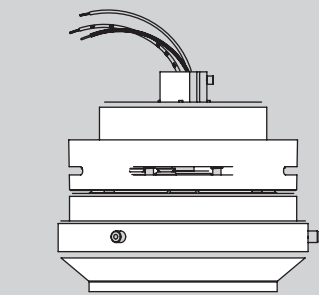

x 3

Tornillo Decorativo

Piezas del ventilador

(no dibujadas a escala)

Conjunto del soporte de suspensión

de conjunto de paleta

Conjunto del interruptor

GUÍA DE PIEZAS

Hunter

ALTO

Consulte esta Guía de partes para asegurarse de que todas las partes estén incluidas en la caja.

Si falta alguna parte, NO DEVUELVA ESTE PRODUCTO A LA TIENDA. Solicite ayuda al 888-830-1326. ESTA GUÍA DE PARTES SOLAMENTE ES REFERENCIAL. CONSULTE LAS INSTRUCCIONES COMPLETAS DE ENSAMBLAJE EN EL MANUAL DE INSTALACIÓN